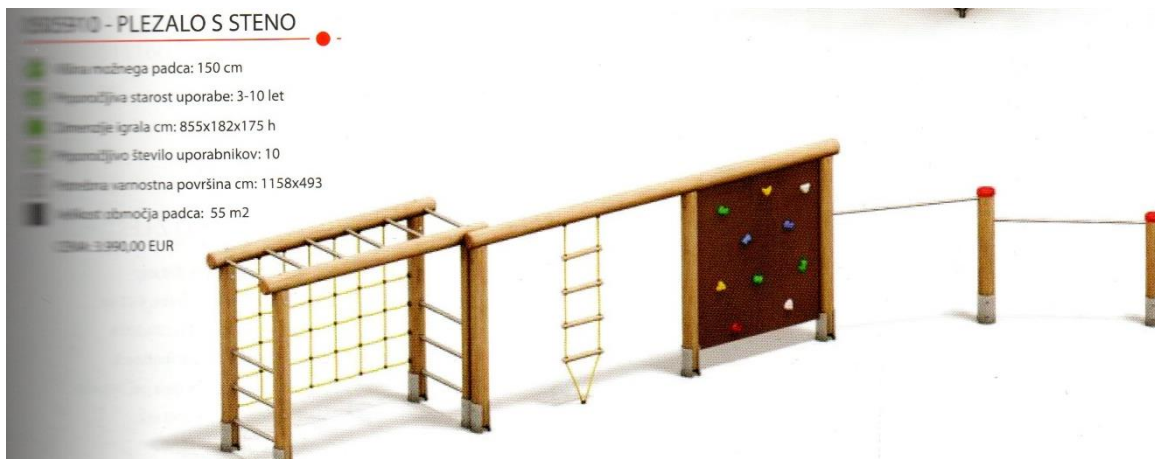

### Plezalo s plezalno steno:

### Vrvna piramida:

**300 - VRVNA PIRAMIDA**

- Višina možnega padca: 150 cm
- Priporočljiva starost uporabe: 3-12 let
- Dimenzije igrala cm: 450x450x250 h
- Priporočljivo število uporabnikov: 8
- Potrebna varnostna površina cm: 750x750
- Velikost območja padca: 49 m<sup>2</sup>

## Igralo na vzmeti:

**402 - IGRALO NA VZMETI MANDI**

- Višina možnega padca: 60 cm
- Priporočljiva starost uporabe: 3-8 let
- Dimenzije igrala cm: 94x94x70 h
- Priporočljivo število uporabnikov: 4
- Potrebna varnostna površina cm: 350x350
- Velikost območja padca: 12 m<sup>2</sup>